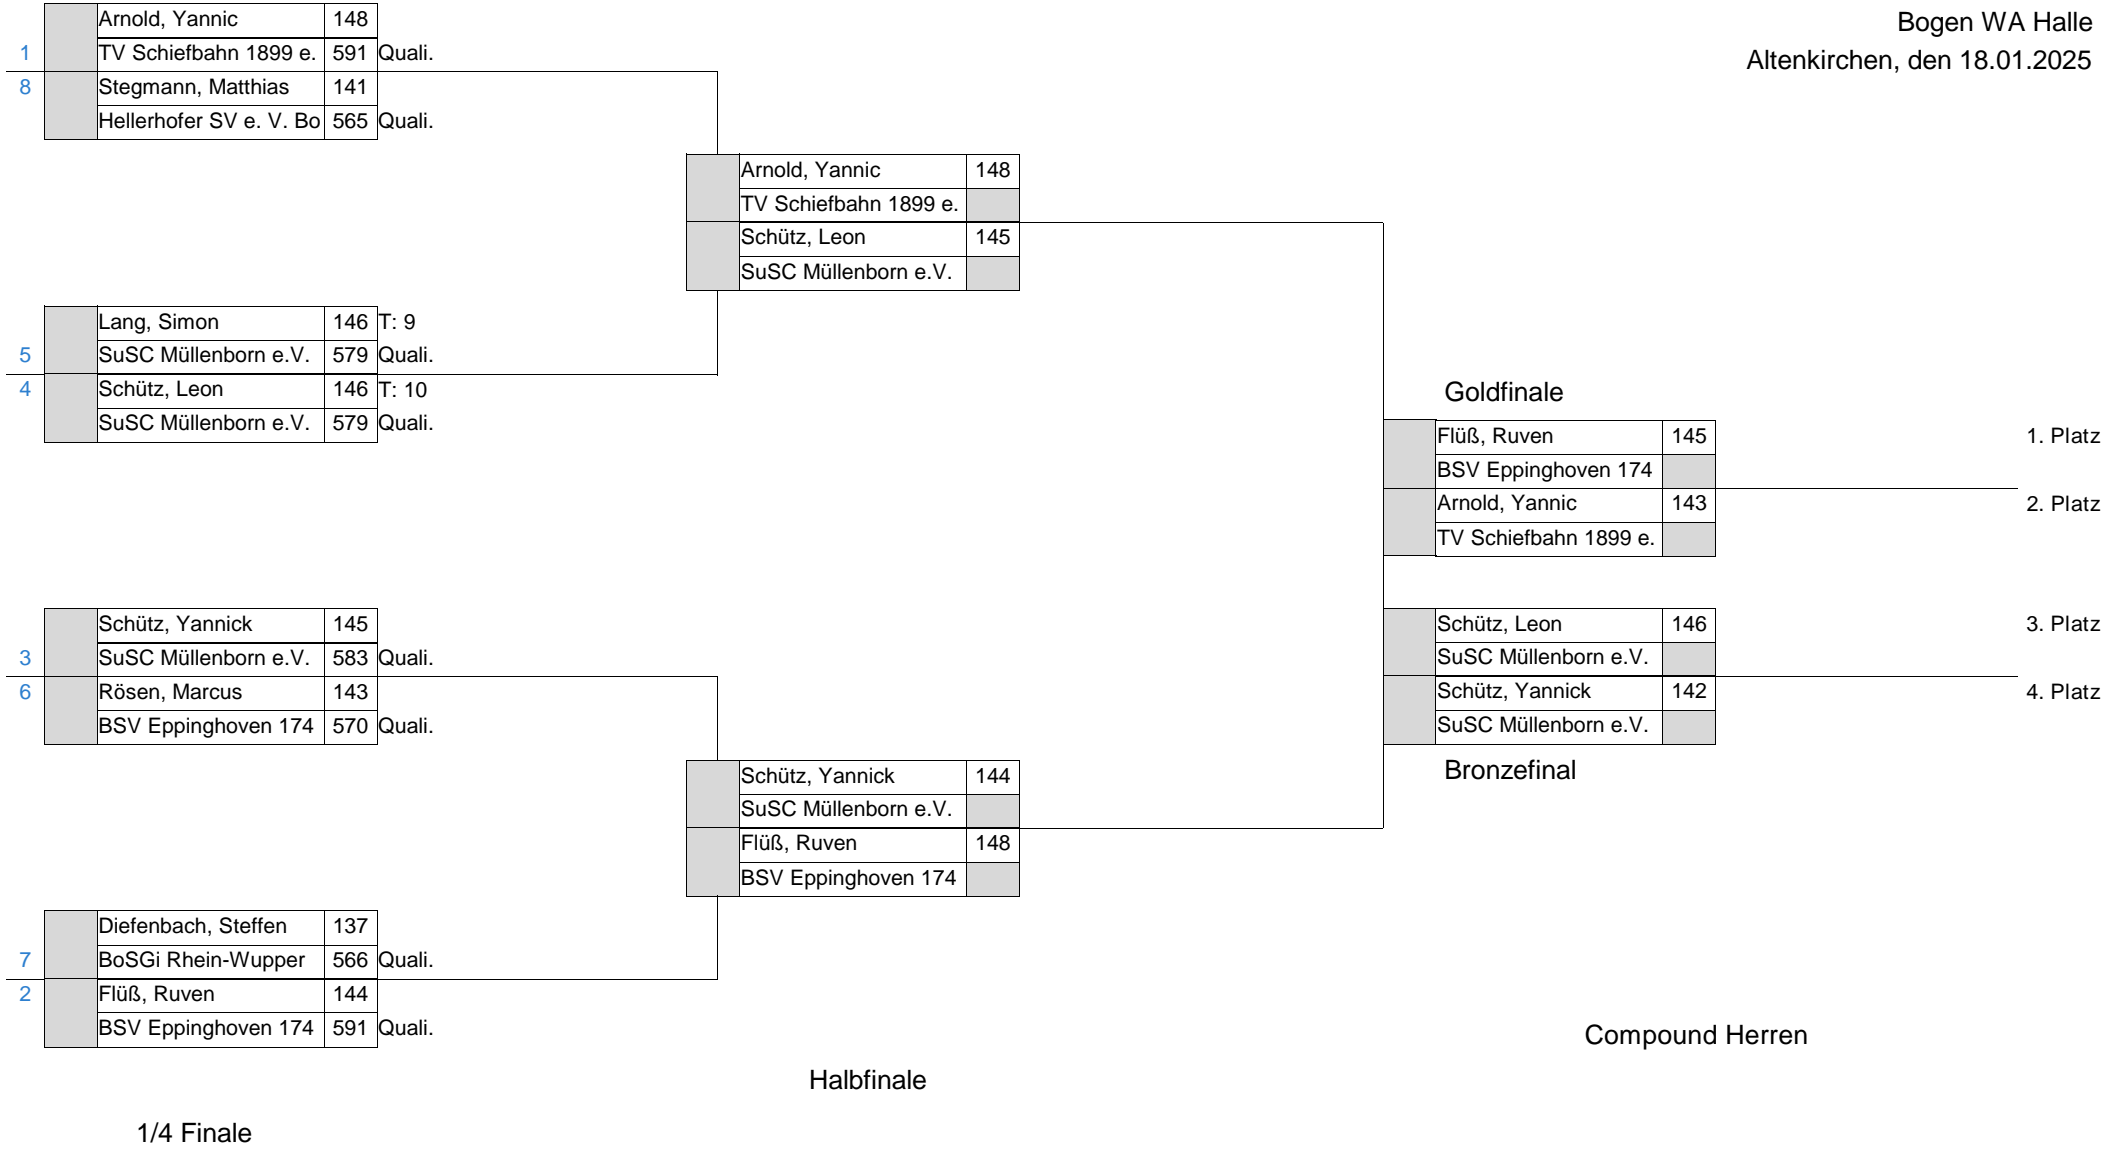

Recurve Damen

RHEINISCHER SCHÜTZENBUND e.V.

Landesverbandsmeisterschaft

Bogen WA Halle

Altenkirchen, den 18.01.2025

Recurve Damen

Name	Verein	Quali		1/2	Finale
1. Räder, Meike	Krefelder Sportschützen Korps	561	6	6	6
2. Müller, Katja	Solinger SC 95/98 Bogensport	530	6	6	2
3. Götter, Sarah	Stommelner Bogenschützen e.V.	545	6	4	7
4. Thomas, Lisa Cassandra	BoSV Baesweiler 1987 e.V.	548	6	0	3
5. Herrmanns, Alina	SF Tell 1926 St. Tönis e.V.	546	2 (104)		
6. Schött, Jacqueline	Stommelner Bogenschützen e.V.	533	2 (103)		
7. Kutheius, Stephanie	BogenTeam Cölln e. V.	529	2 (101)		
8. Rennett, Annika	Krefelder Sportschützen Korps	550	0 (82)		