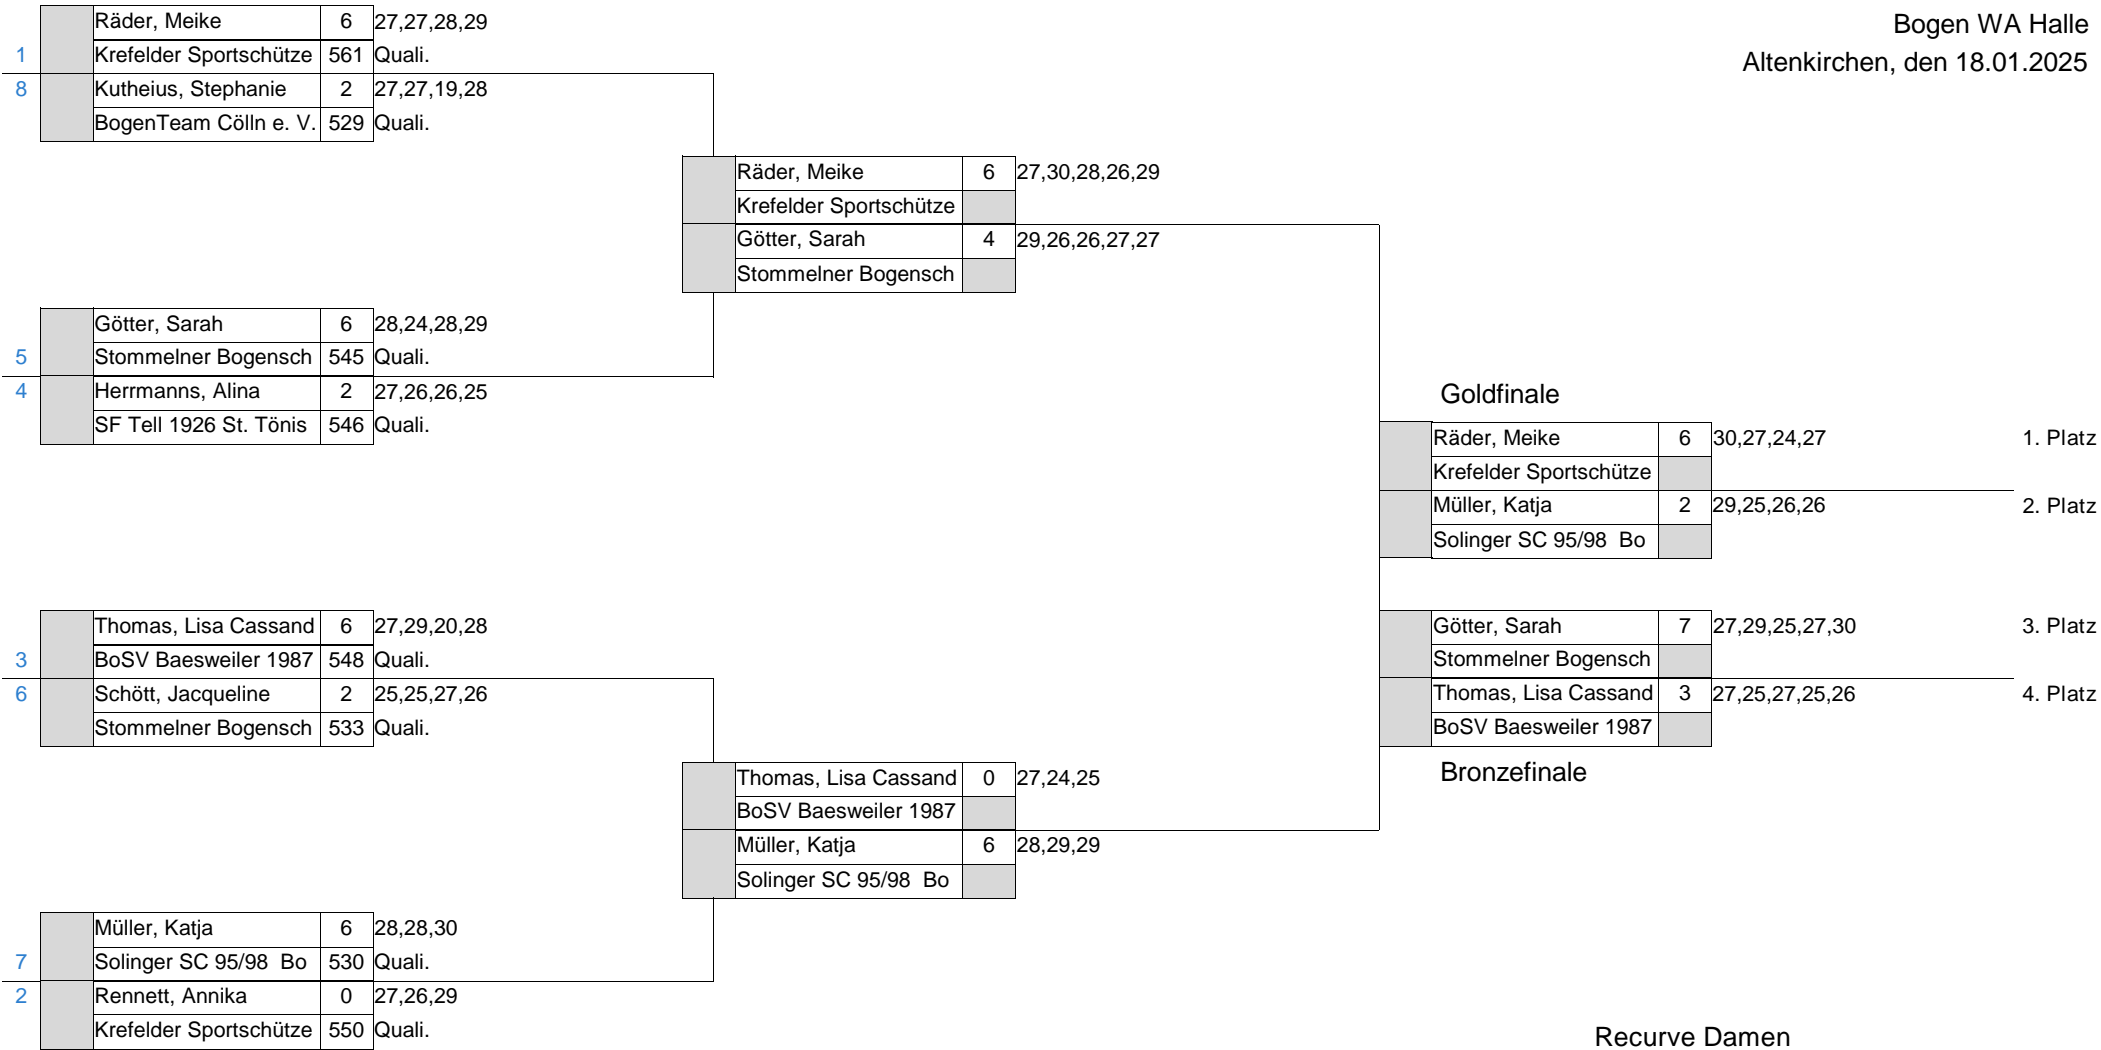

Recurve Damen