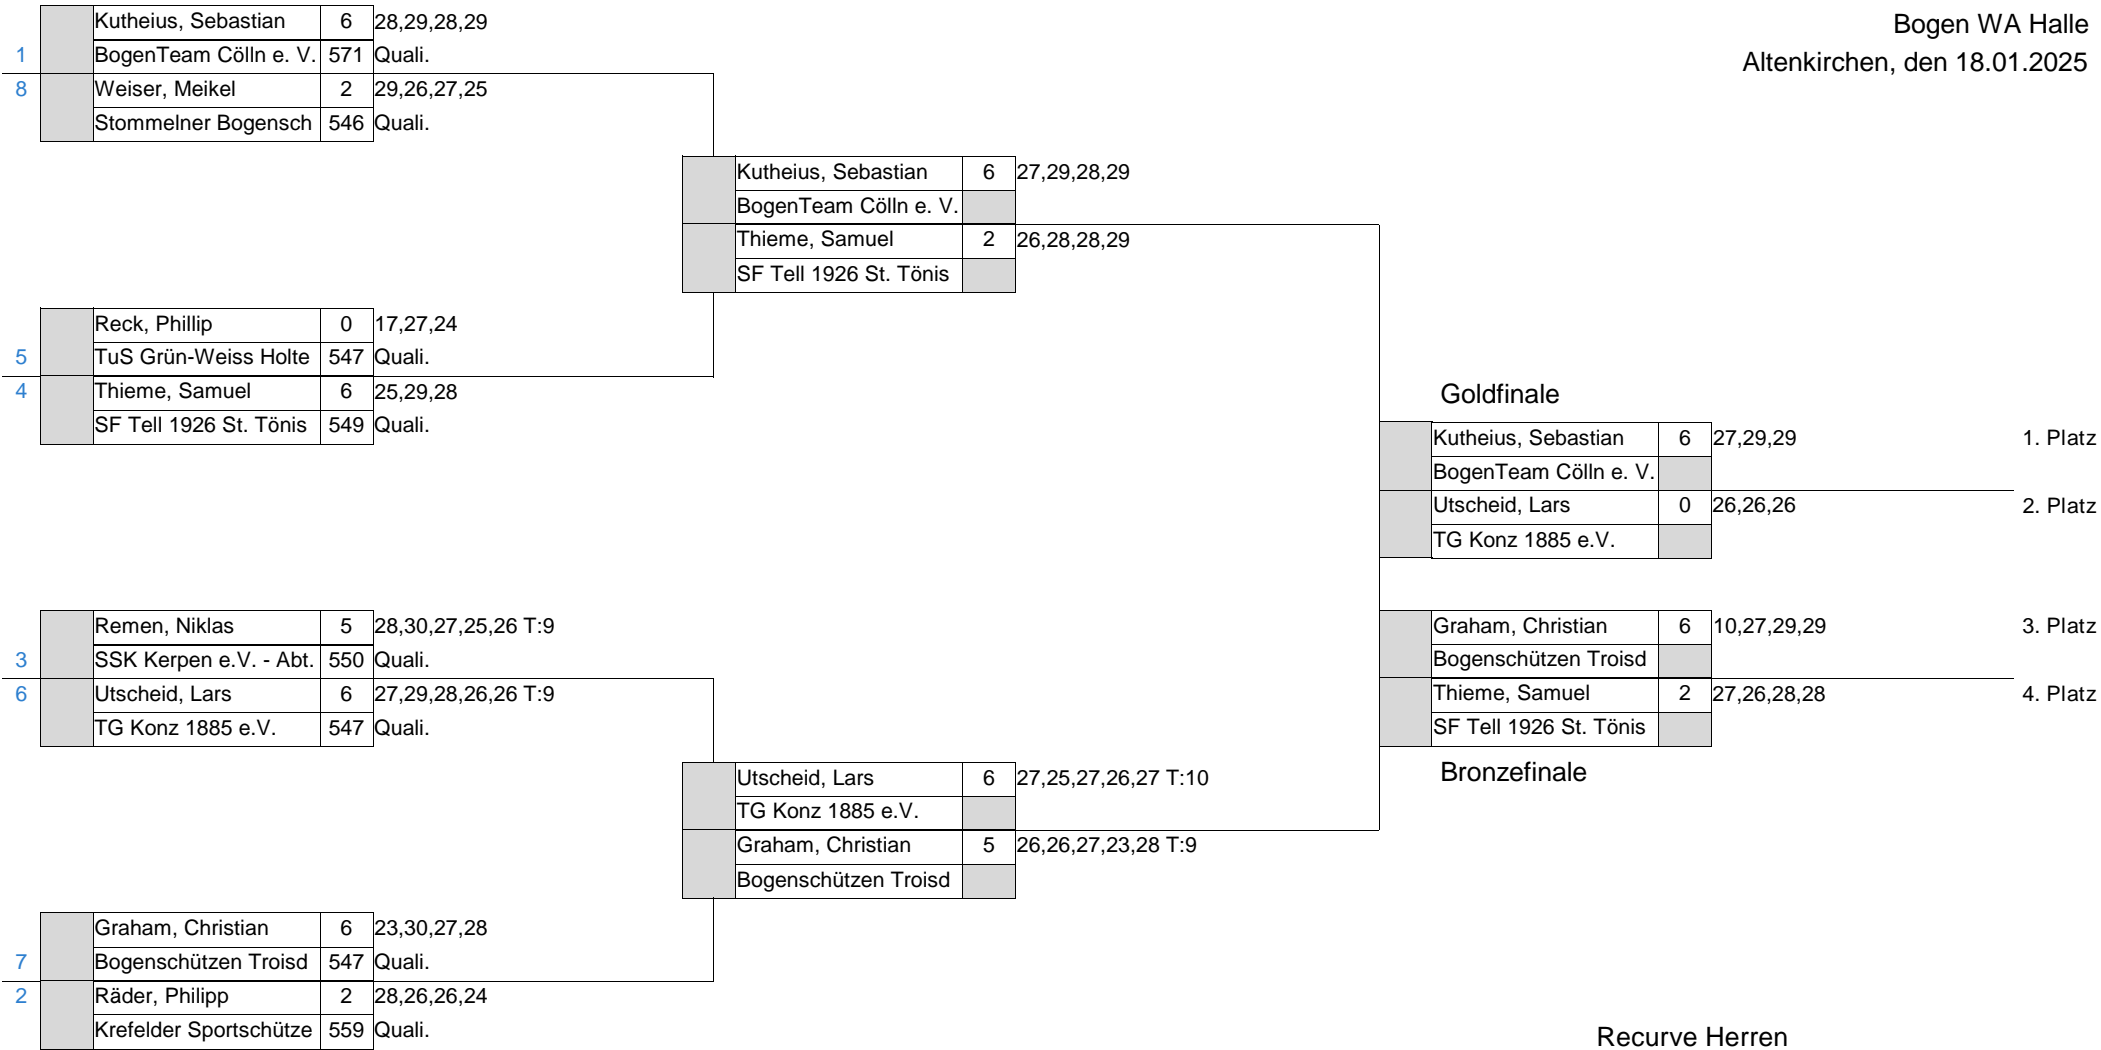

RHEINISCHER SCHÜTZENBUND

Landesverbandsmeisterschaft 2025

Bogenschießen WA Halle

Altenkirchen, 18. bis 19. Januar 2025

Mannschaftsergebnis : Blankbogen Herren

1. Bogensportclub Mühlheim e.V.	01	8C	Back, Maximilian	524	1504
		10C	Haltermann, Lutz	497	
		15C	Lieb, Jennifer	483	
2. SFB Geldern-Walbeck	03	4C	Brosen, Volker	513	1491
		5C	Mendritzki, Harald	493	
		9D	Lieps, Dennis	485	
3. ETG Wuppertal	05	9B	Heydasch, Dr. Timo	515	1452
		10B	Tymiec, Dr. Patrick	481	
		7C	Nolte, Stephan	456	
4. Siegburger SV St. Hub. 08 e.V	10	5A	Doppler, Michael	501	1448
		2A	Tissen, Ulrich	481	
		1A	Hoffmann, Frank	466	
5. Krefelder Sportschützen Korps	03	9A	Kunert, Benjamin	491	1430
		17D	Desel, Pascal	487	
		10A	Schulz, Hauke	452	
6. Remscheider TV von 1861	05	5B	Kröll, Jürgen	511	1408
		6B	Murawsky, Lutz	489	
		4B	Jahr, Thomas	408	
7. BS Opladen 1962 e.V.	07	4D	Zils, Jürgen	494	1391
		17A	Schwandt, Sabine	462	
		14B	Knabe, Jan	435	
8. VSGem Rheinhausen BoSch	03	12D	Steinhage, Nigel	496	1376
		1D	Pfeiffer, Sven	451	
		16D	Acker, Yvonne	429	
9. BoSV Baesweiler 1987 e.V.	06	7A	Schmidt, Alexander	488	1363
		3D	Wirtz, Hubert	488	
		25B	Moscarda, Lisa	387	